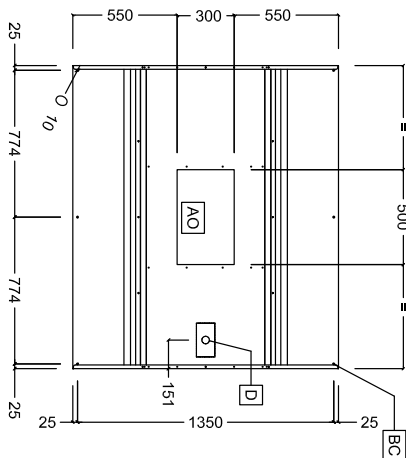

Afzuigkap voor
eilandmontage
1600x1400x500 mm

Omschrijving

Product Nr.

Afzuigkap voor eiland opstelling met vlakke kopzijden, lengtezijden en V-vormige binnenkap.

Afzuigcapaciteit van 2800 m³/uur.

Lucht afvoeropening van 300x500 mm.

Goedkeuring

Front aanzicht

Zij aanzicht

Boven aanzicht

Capaciteit

Lucht capaciteit 2800 m³/u

Algemene gegevens

Externe afmetingen, lengte 1600 mm
 Externe afmetingen, breedte 1400 mm
 Externe afmetingen, hoogte 500 mm
 Gewicht, netto 49 kg