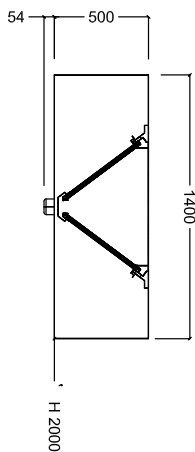

Afzuigkap voor
eilandmontage
1600x1400x500 mm

Omschrijving

Product Nr.

Afzuigkap voor eiland opstelling met vlakke kopzijden, lengtezijden en V-vormige binnenkap.

Afzuigcapaciteit van 2800 m³/uur.

Lucht afvoeropening van 300x500 mm.

Goedkeuring

Front aanzicht

Zij aanzicht

Boven aanzicht

Capaciteit

Lucht capaciteit 2800 m³/u

Algemene gegevens

Externe afmetingen, lengte 1600 mm
 Externe afmetingen, breedte 1400 mm
 Externe afmetingen, hoogte 500 mm
 Gewicht, netto 49 kg